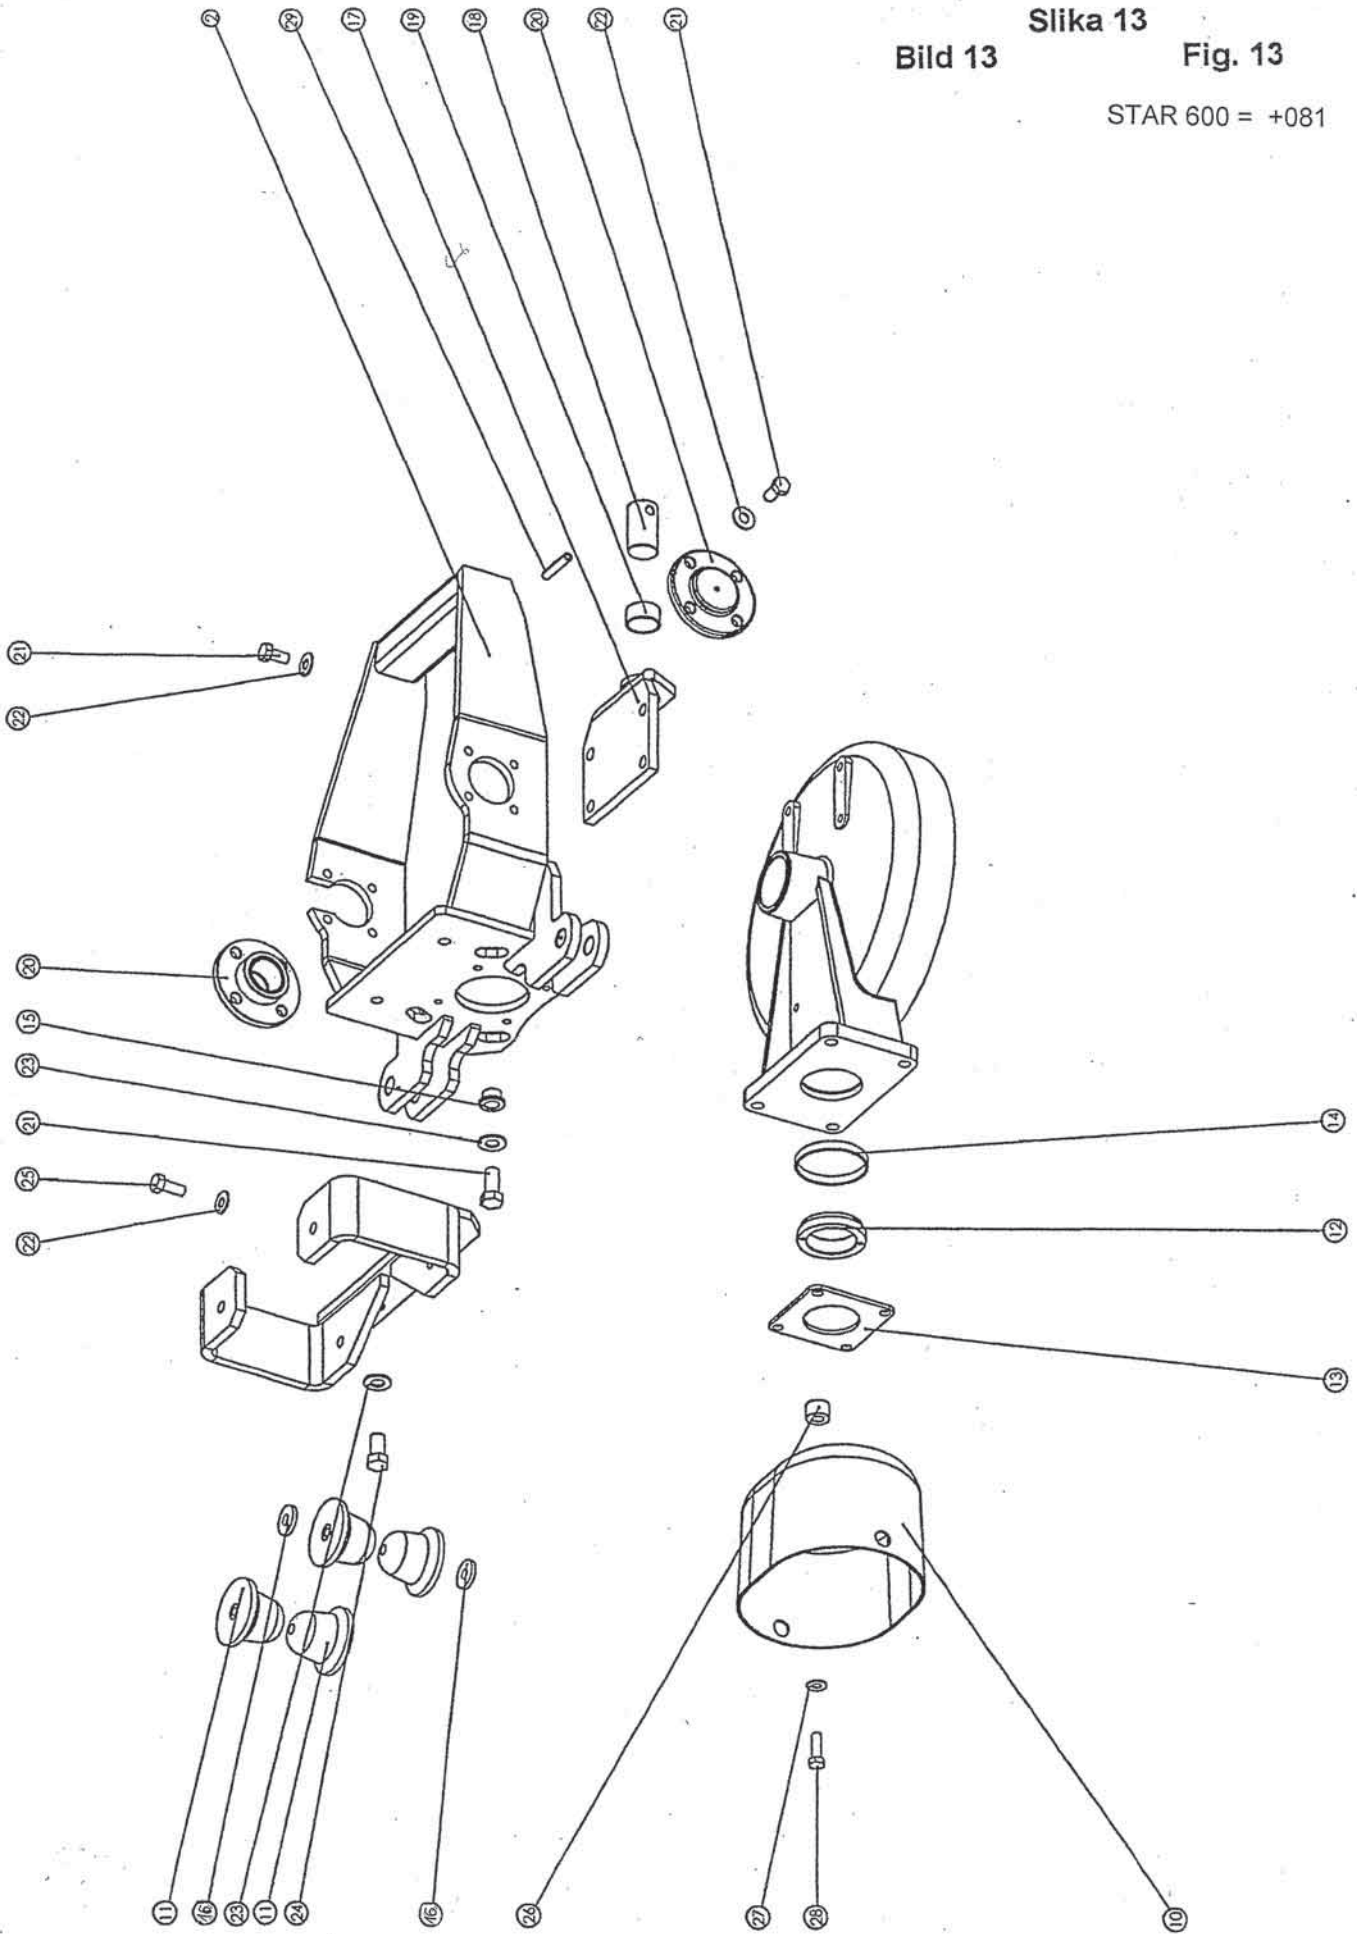

Slika 13

Bild 13

Fig. 13

Bild 13 Slika 13 Fig. 13

STAR 600 = +081

STAR 600 = +081

Številka Broj Bild Fig.	Kataloška številka Kataloški broj Ersatzteilnummer Spare Part Number	Naziv dela	Naziv dijela	Benennung	Description	Količina Komada Menge Quantity
1	155233703	Nosilec var.	Nosač var.	Träger geschw.	Holder welded	1
2	155234938	Lok kolesa var.	Luk točka var.	Radbügel geschw.	Wheel axle welded	1
3	150405207	Kolo kpl. 15x6.00/6-4Ply	Točak kpl. 15x6.00/6-4Ply	Laufgrad zus. 15x6.00/6-4Ply	Wheel assembled 15x6.00/6-4Ply	1
4	155235104	Zaščita	Zaščita	Wickelschutz	Protection plate	1
5	151780406	Vzmet 2-2x10,7-82	Opruga 2-2x10,7-82	Feder 2-2x10,7-82	Spring 2-2x10,7-82	2
6	000208509	Vijak M8x16	Vijak M8x16	Schraube M8x16	Screw M8x16	3
7	150426701	Podložka SKM 8	Podložka SKM 8	Scheibe SKM 8	Washer SKM 8	3
8	150393602	Matica M12	Navrtka M12	Mutter M12	Nut M12	1
9	150257304	Podložka 13	Podložka 13	Scheibe 13	Washer 13	1
10	150444601	Zatič prožni 6x40	Opružni klin 6x40	Spannstift 6x40	Tension pin 6x40	1
11	000246601	Mazalka AM8x1	Mazalica AM8x1	Nippel AM8x1	Nipple AM8x1	1

Slika 14

Bild 14

Fig. 14