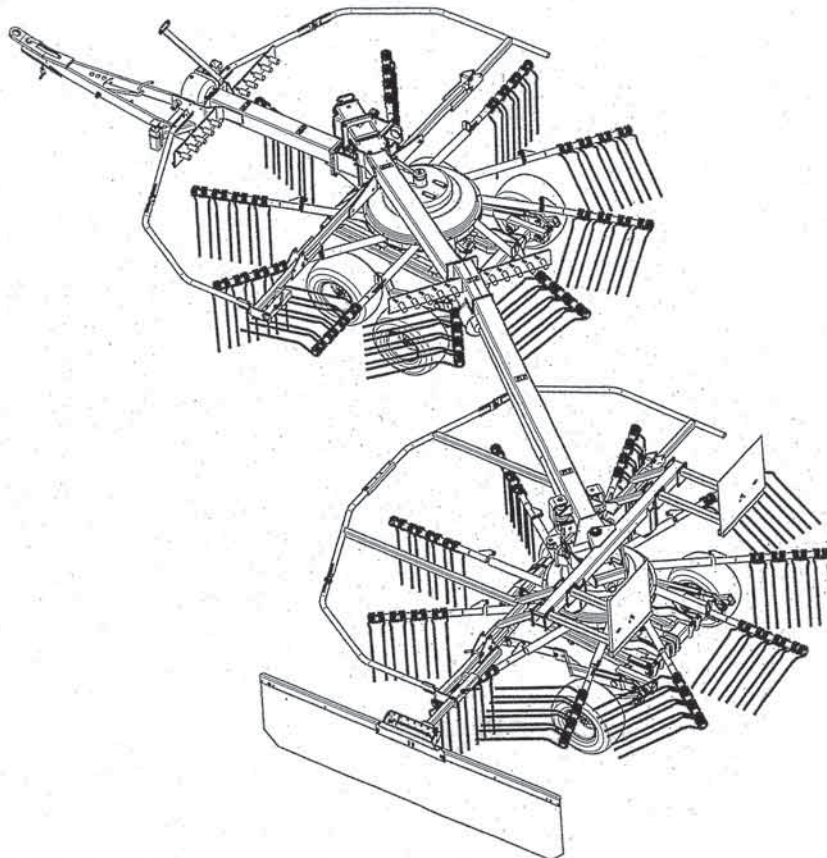

# STAR 600

vrtavkasti zgrabljalnik  
rotacioni sakupljač

rotary windrower  
kreiselschwader

Velja od tov. štev. dalje:  
Važi od tvor. broja dalje:  
STAR 600 = 081

Ab masch. Nr.:  
From mach Nr.:  
STAR 600 = 081