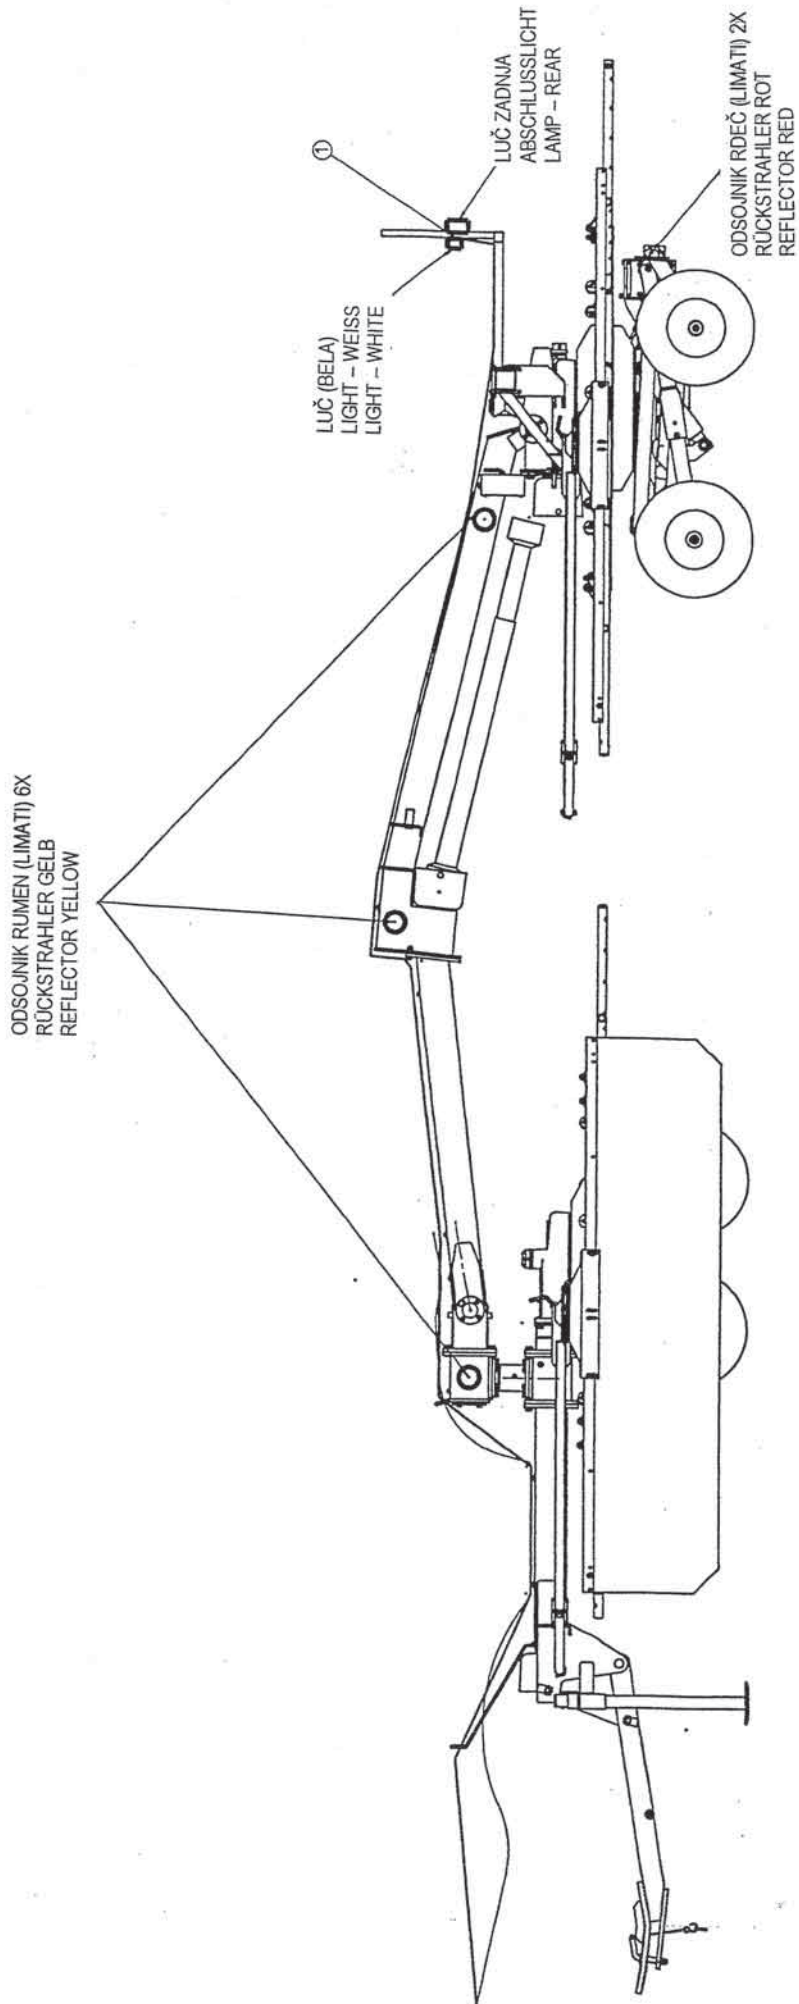

Slika 12

Bild 12

Fig. 12

STAR 600 = +081

STAR 600 = +081

Številka Broj Bild Fig.	Kataloška številka Kataloški broj Ersatzteilnummer Spare Part Number	Naziv dela	Naziv dijela	Benennung	Description	Količina Komada Menge Quantity
2	155124206	Nosilec var.	Nosač var.	Träger geschw.	Support weld.	1
9	155125303	Nosilec blažilca var.	Nosač ublaživača var.	Gummipuffer Halter geschw.	Rupper pad holder	1
10	154594406	Zaščita kardana	Zaštita kardana	Gelenkwellenschutz	PTO shaft protection	1
11	154109501	Blažilce	Ublaživač	Gummipuffer	Rubber pad	4
12	155125704	Puša 8	Čaura 8	Büchse 8	Bush 8	1
13	155126302	Plošča 3	Ploča 3	Platte 3	Plate 3	1
14	155126204	Puša 4	Čaura 4	Büchse 4	Bush 4	1
15	155125900	Puša 8	Čaura 8	Büchse 8	Bush 8	4
16	151006002	Podložka 13/35-3	Podložka 13/35-3	Scheibe 13/35-3	Washer 13/35-3	4
17	155125107	Tečaj var.	Rukavac var.	Scharnierstück	Hinge part	1
18	155125802	Somik 4	Svornjak 4	Bolzen 4	Bolt 4	1
19	930014503	Puša PAP 3520 P11	Čaura PAP 3520 P11	Büchse PAP 3520 P11	Bush PAP 3520 P11	1
20	154561209	Ohišje kpl.	Kućište kpl.	Gehäuse zus.	Housing assemb.	2
21	000253905	Vijak M16x 35	Vijak M16x 35	Schraube M16x 35	Screw M16x 35	4
22	150426907	Podložka SKM 12	Podložka SKM 12	Scheibe SKM 12	Washer SKM 12	16
23	150427005	Podložka SKM 16	Podložka SKM 16	Scheibe SKM 16	Washer SKM 16	6
24	150104309	Vijak M16x 30	Vijak M16x 30	Schraube M16x 30	Screw M16x 30	2
25	150087202	Vijak M12x 25	Vijak M12x 25	Schraube M12x 25	Screw M12x 25	12
26	154579003	Puša 4- 12.3/ 26.9- 15	Čaura 4- 12.3/ 26.9- 15	Büchse 4- 12.3/ 26.9- 15	Bush 4- 12.3/ 26.9- 15	4
27	150426809	Podložka SKM 10	Podložka SKM 10	Scheibe SKM 10	Washer SKM 10	4
28	000211005	Vijak M10x 35	Vijak M10x 35	Schraube M10x 35	Screw M10x 35	4
29	000235203	Zatič prožni 10 x 50	Opružni klin 10 x 50	Spannhülse 10 x 50	Roll pin 10 x 50	1
30	154759602	Podložka 13 / 35 - 5 po pot.	Podložka 13 / 35 - 5	Scheibe 13 / 35 - 5	Washer 13 / 35 - 5	6
31	159445004	Vijak M12 x 40	Vijak M12 x 40	Schraube M12 x 40	Screw M12 x 40	4

Slika 13

Bild 13

Fig. 13