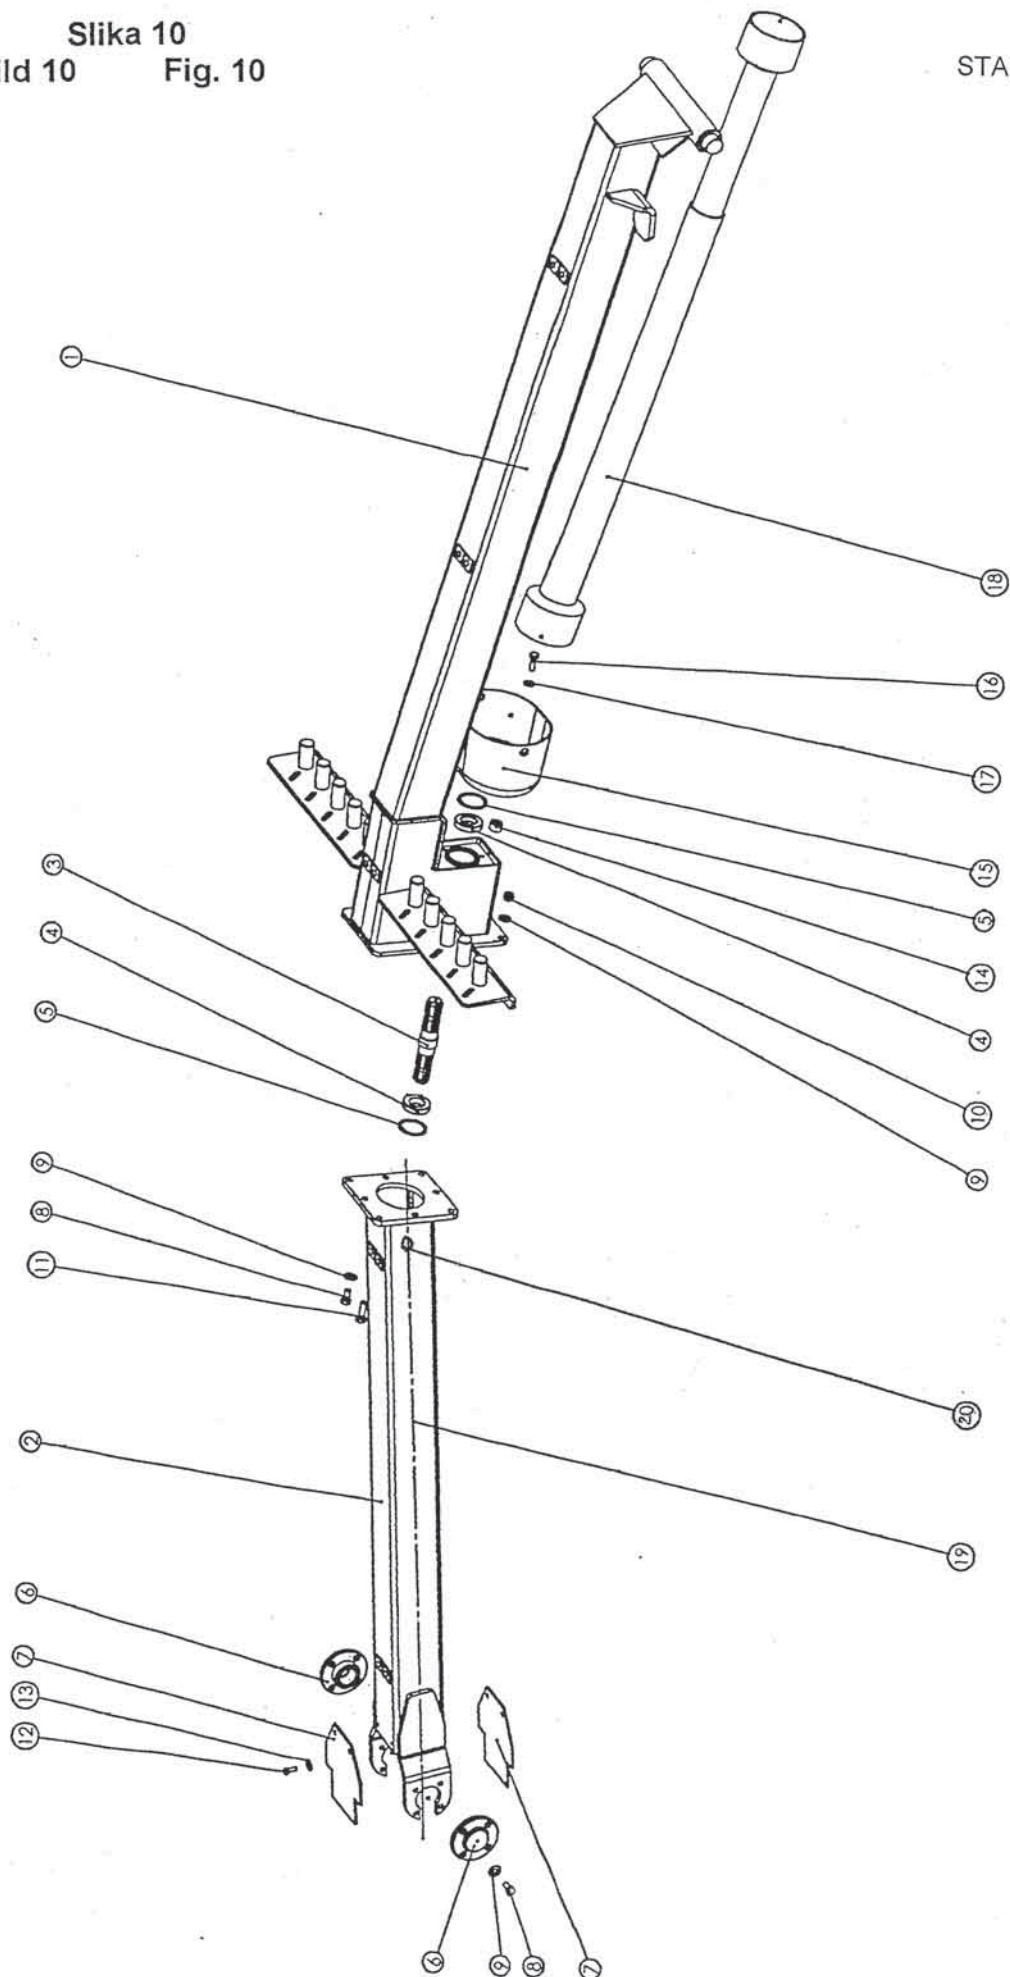

STAR 600 = +081

Številka Broj Bild Fig.	Kataloška številka Kataloški broj Ersatzteilnummer Spare Part Number	Naziv dela	Naziv dijela	Benennung	Description	Količina Komada Menge Quantity
1	155121904	Jarem zad var.	Zadnji jarem var.	Joch – Heck	Yoke – backside weld.	1
2	155123510	Jarem 1 var.	Jarem 1 var.	Joch 1 geschw.	Yoke 1 weld.	1
3	155123902	Gred vmesna 13	Srednja poluga 13	Welle mittel 13	Shaft – middle 13	1
4	150100812	Ležaj KR 6007 2RS	Kuglični ležaj KR 6007 2RS	Kugellager KR 6007 2RS	Bearing KR 6007 2RS	2
5	000236300	Vskočnik N 72x2,5	Uskočnik N 72x2,5	Sicherungsring I 72x2,5	Circlip I 72x2,5	2
6	154561209	Ohišje kpl.	Kučište kpl.	Gehäuse zus.	Housing	2
7	155124000	Zaščita kardana	Zaščita kardana	Gelenkwellenschutz	PTO shaft protection	2
8	150087202	Vijak M12x 25	Vijak M12x 25	Schraube M12x 25	Screw M12x 25	8
9	150426907	Podložka SKM 12	Podložka SKM 12	Scheibe SKM 12	Washer SKM 12	22
10	150393602	Matica M12	Navrtka M12	Mutter M12	Nut M12	7
11	159445004	Vijak M12x 40	Vijak M12x 40	Schraube M12x 40	Screw M12x 40	7
12	000248903	Vijak M 8x 20	Vijak M 8x 20	Schraube M 8x 20	Screw M 8x 20	4
13	151159908	Podložka 8,5/ 24 - 1,5	Podložka 8,5/ 24 - 1,5	Scheibe 8,5/ 24 - 1,5	Washer 8,5/ 24 - 1,5	4
14	151157401	Puša 1-12,5/17,2-18	Čaura 1-12,5/17,2-18	Büchse 1-12,5/17,2-18	Bush 1-12,5/17,2-18	3
15	910062407	Zaščita kardana	Zaščita kardana	Gelenkwellenschutz	PTO shaft protection	1
16	000211005	Vijak M10x 35	Vijak M10x 35	Schraube M10x 35	Screw M10x 35	3
17	150426809	Podložka SKM 10	Podložka SKM 10	Scheibe SKM 10	Washer SKM 10	3
18	150560707	Kardan STAR (1.vgr.) B&p	Kardan STAR (1.vgr.) B&p	Gelenkwelle STAR	PTO shaft STAR	1
19	150537208	Kardan STAR 600 (1.vgr.)	Kardan STAR 600 (1.vgr.)	Gelenkwelle STAR 600	PTO shaft STAR 600	1
20	150442603	Čep notranji plastični	Plastični unutrašnji čep	Plastikzapfen innen	Plastic plug - inner	1

Slika 10

Bild 10

Fig. 10

Slika 10

Bild 10

Fig. 10

Slika 10
Bild 10 Fig. 10

STAR 600 = +081