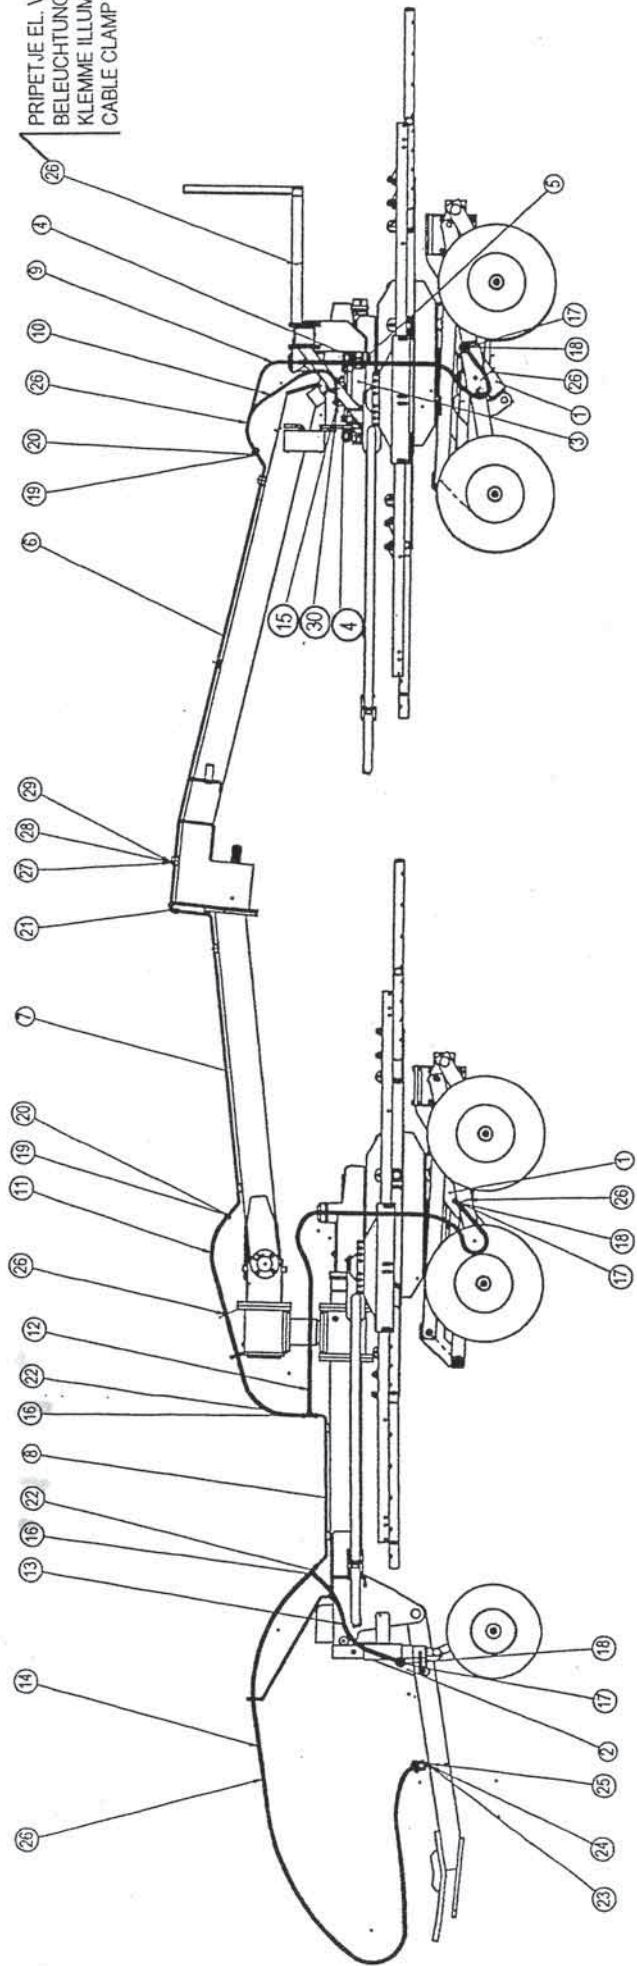

PRIPETJE EL. VODNIKA LUČI
BELEUCHTUNGB. - KABEL
KLEMME ILLUMINATION
CABLE CLAMP

Slika 11

Bild 11

Fig. 11

STAR 600 = +081

STAR 600 = +081

Številka Broj Bild Fig.	Kataloška številka Kataloški broj Ersatzteilnummer Spare Part Number	Naziv dela	Naziv dijela	Benennung	Description	Količina Komada Menge Quantity
1	155136104	Valj hidravlični	Hidraulički cilindar	Hydraulikzylinder	Hydraulic cylinder	2
2	155136310	Valj hidravlični	Hidraulički cilindar	Hydraulikzylinder	Hydraulic cylinder	1
3	155136408	Valj hidravlični	Hidraulički cilindar	Hydraulikzylinder	Hydraulic cylinder	1
4	155136505	Sornik var.	Svornjak zav.	Bolzen geschw	Pin	2
5	150299803	Zatik traktorski 8x45	Traktorski klin 8x45	Klappstecker 8x45	Linch pin 8x45	2
6	155136701	Cev hidravlična zad.	Hidraulička cev zadnja	Leitung - hinten	Pipe - back	3
7	155136809	Cev hidravlična sred.	Hidraulička cev srednja	Leitung - mitte	Pipe - middle	3
8	155136907	Cev hidravlična spr.	Hidraulička cev prednja	Leitung - front	Pipe - front	3
9	155137005	Cev hidravlična flek.	Hidraulička cev flek.	Ölschlauch	Hose	2
10	155137103	Cev hidravlična flek.	Hidraulička cev flek.	Ölschlauch	Hose	1
11	155137201	Cev hidravlična flek.	Hidraulička cev flek.	Ölschlauch	Hose	3
12	155137309	Cev hidravlična flek.	Hidraulička cev flek.	Ölschlauch	Hose	1
13	155137417	Cev hidravlična flek.	Hidraulička cev flek.	Ölschlauch	Hose	1
14	155137514	Cev hidravlična flek.	Hidraulička cev flek.	Ölschlauch	Hose	3
15	150560903	Vijak votli M16x1,5	Šuplji vijak M16x1,5	Hohlschraube M16x1,5	Screw hollow M16x1,5	2
16	150458409	Razdelilnik trokraki	Trokraki razvodnik	T-Verschraubung	T-Connection	2
17	150458203	Vijak votli M14x1,5	Šuplji vijak M14x1,5	Hohlschraube M14x1,5	Screw hollow M14x1,5	3
18	150056708	Podložka tesnilna A14x20x1,5 C	Zaptivna podložka A14x20x1,5 C	Dichtungsscheibe A14x20x1,5C	Seal washer A14x20x1,5C	6
19	150310407	Matica M14x1,5	Navrtka M14x1,5	Mutter M14x1,5	Nut M14x1,5	6
20	150310504	Prstan tesnilni 8	Zaptivni prsten 8	Dichtring 8	Seal ring 8	6
21	150546001	Koleno 90	Koleno 90	Winkelschottverschraubung 90	Connecting screw 90	3
22	150483202	Spojka vmesna ravna kpl.	Srednja spojnica ravna kpl.	Verschraubung ger.	Threaded connection	4
23	150037800	Reduktor CM 22x1,5 / M16x1,5	Reduktor CM 22x1,5 / M16x1,5	Reduktionsgetriebe CM 22x1,5 / M16x1,5	Gear-box CM 22x1,5 / M16x1,5	3
24	000252906	Podložka tesnilna A22x27	Zaptivna podložka A22x27	Dichtring A22x27	Seal ring A22x27	3
25	150108403	Spojka AMD M22x1,5	Spojnica AMD M22x1,5	Stecker- Schnellverschl. AMD M22x1,5	Pin AMD M22x1,5	3
26	150167704	Vezalka VTO 15 250 S tr.	Stega VTO 15 250 S tr.	Klemme VTO 15 250 S tr.	Clip VTO 15 250 S tr.	15
27	150455402	Ploščica zgornja GD 1 D	Gornja ploščica GD 1 D	Platte GD 1 D	Plate GD 1 D	14
28	150455509	Nosilec cevi PVC 108/08 PP	Nosač cevi PVC 108/08 PP	Leitungshalter PVC 108/08 PP	Pipe holder - plastic PVC 108/08 PP	14
29	150056502	Vijak M6x35	Vijak M6x35	Schraube M6x35	Screw M6x35	14
30	150118704	Podložka tesnilna A16x22	Zaptivna podložka A16x22	Dichtring A16x22	Seal ring A16x22	4

Slika 11

Bild 11

Fig. 11