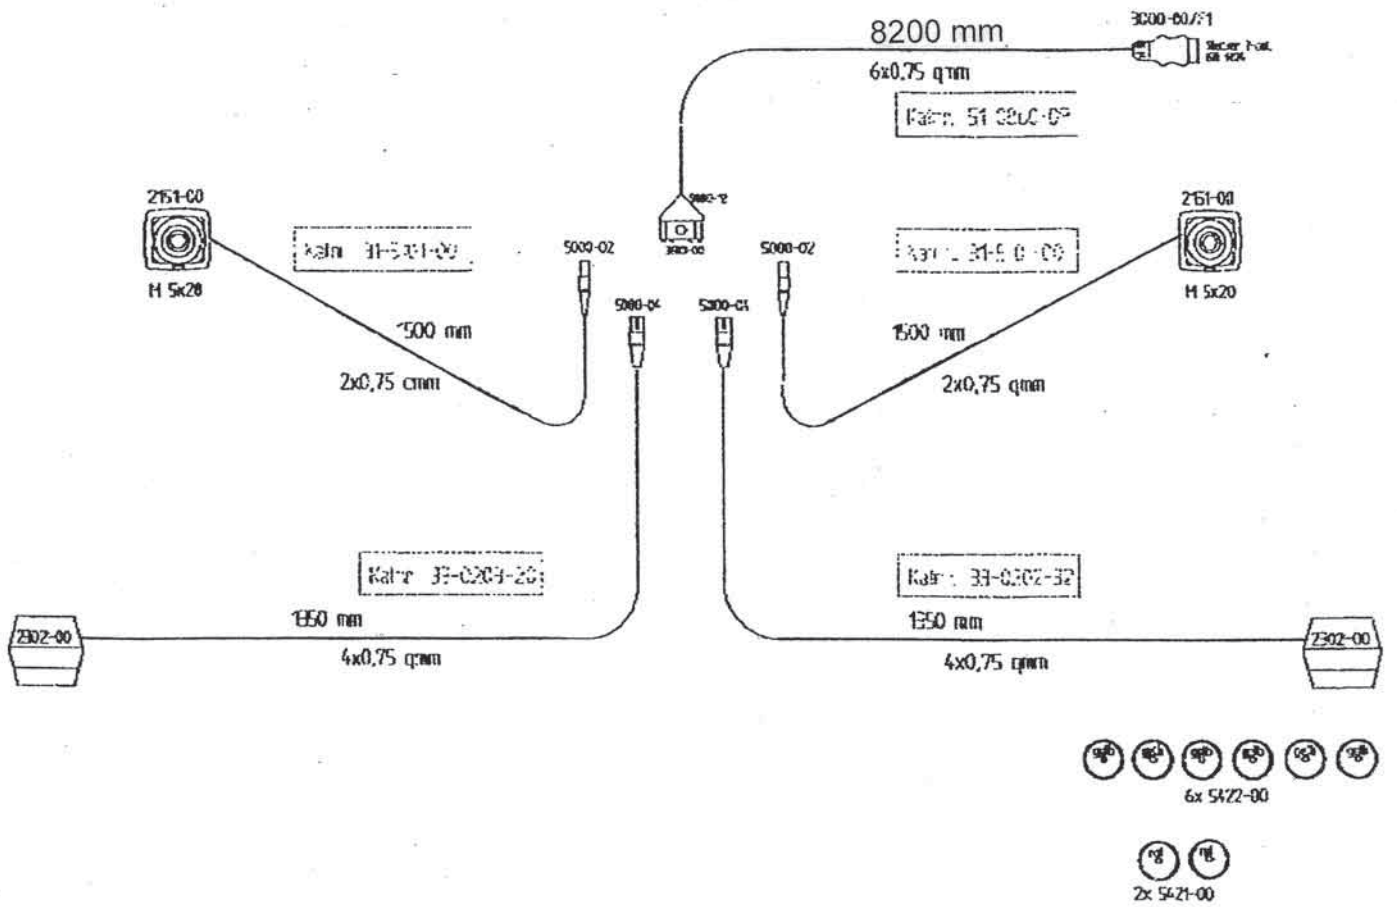

STAR 600 = +081

Številka Broj Bild Fig.	Kataloška številka Kataloški broj Ersatzteilnummer Spare Part Number	Naziv dela	Naziv dijela	Benennung	Description	Količina Komada Menge Quantity
1	150537100	Oprema svetlobna STAR 600	Svetlosna oprema STAR 600	Beleuchtung STAR 600	Electrical illumination STAR 600	1

Slika 12

Bild 12

Fig. 12