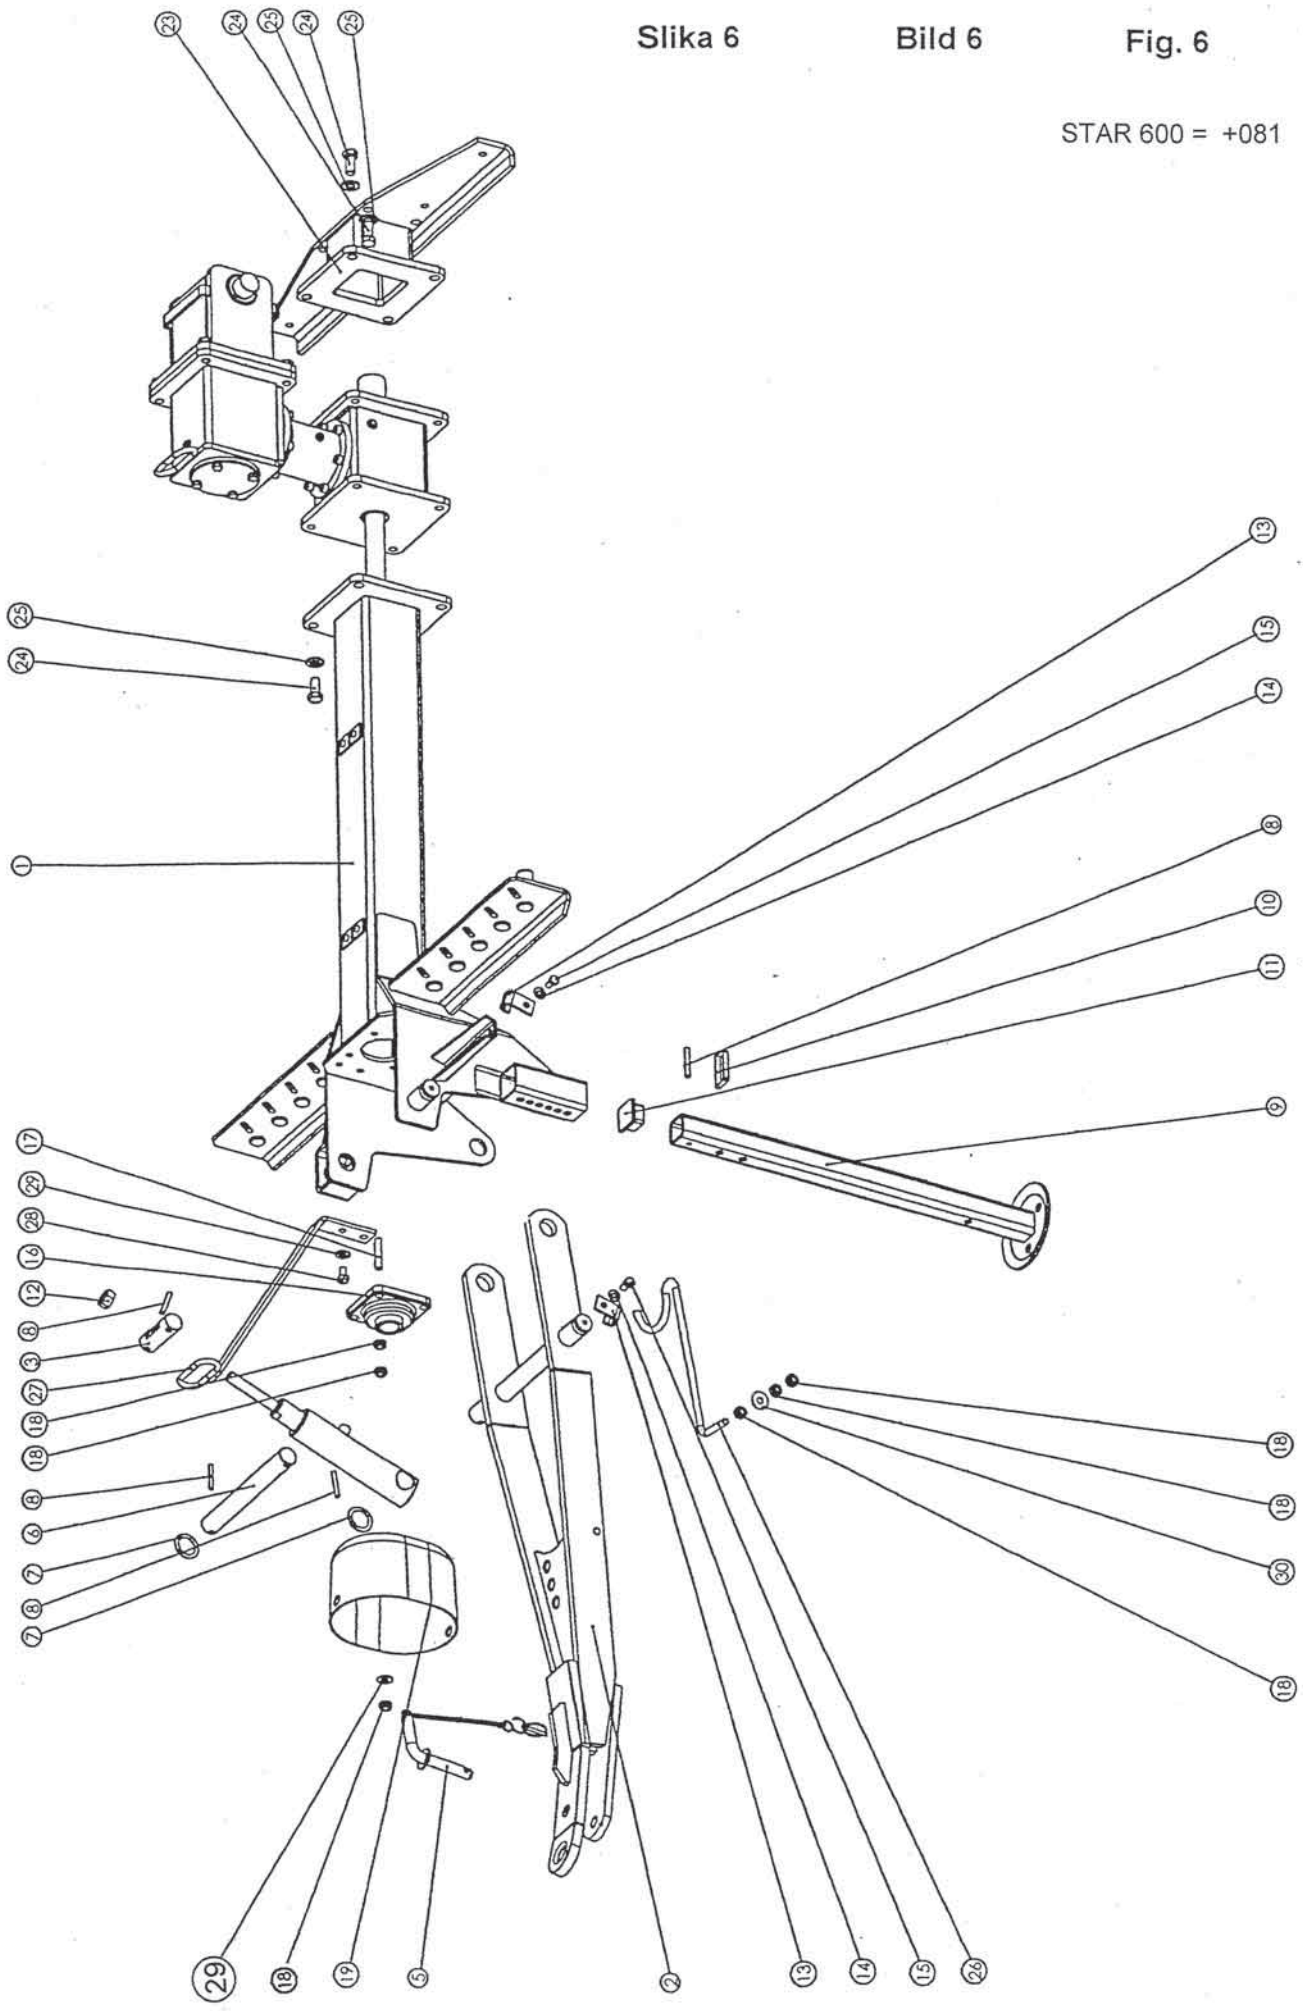

Slika 6

Bild 6

Fig. 6

Slika 6

Bild 6

Fig. 6

STAR 600 = +081

Številka Broj Bild Fig.	Kataloška številka Kataloški broj Ersatzteilnummer Spare Part Number	Naziv dela	Naziv dijela	Benennung	Description	Količina Komada Menge Quantity
1	155139003	Nosilec podvozja var.	Nosač podvožnjaka var.	Rahmenträger geschw.	Frameholder weld.	1
2	155150810	Držalo rok koles var.	Držač ruku točkova var.	Radarmhalter geschw.	Wheelarmholder weld.	1
3	155140509	Nosilec podvozja var.	Nosač podvožnjaka var.	Rahmenträger geschw.	Frameholder weld.	1
4	155150908	Roka kolesa desna var.	Desna ruka točka var.	Radarm rechts geschw.	Wheel arm RH weld.	1
5	155151006	Roka kolesa leva var.	Leva ruka točka var.	Radarm links geschw.	Wheel arm LH weld.	1
6	155151212	Roka kolesa notranja var.	Unutrašnja ruka točka var.	Radarm innen geschw.	Wheel arm inside weld.	2
7	155142106	Vez	Veza	Strebe	Support	2
8	154146908	Sornik 18-22x 54	Svornjak 18-22x 54	Bolzen 18-22x 54	Bolt 18-22x 54	2
9	155144104	Sornik 5-25x103	Svornjak 5-25x103	Bolzen 5-25x103	Bolt 5-25x103	1
10	155143800	Drog 4-25x504	Poluga 4-25x504	Stange 4-25x504	Rod 4-25x504	1
11	155144006	Sornik 5-25x115	Svornjak 5-25x115	Bolzen 5-25x115	Bolt 5-25x115	2
12	150110301	Vijak M10x45	Vijak M10x45	Schraube M10x45	Screw M10x45	1
13	155143908	Sornik 5-25-115	Svornjak 5-25-115	Bolzen 5-25-115	Bolt 5-25-115	2
15	154538101	Zaščitna ležaja	Zaštitna ležaja	Schutzscheibe	Protection washer	8
16	151051701	Podložka 30,2/ 50 - 2	Podložka 30,2/ 50 - 2	Scheibe 30,2/ 50 - 2	Washer 30,2/ 50 - 2	1
17	150538706	Kolo 18x8.50-8 4Ply	Točak 18x8.50-8 4Ply	Laufrad 18x8.50-8 4 Ply	Wheel 18x8.50-8 4 Ply	4
17 a	155974608	Plasč 18x8.50-8 4PR C737 (z zrač.) MEFRO	Guma vanjska 18x8.50-8 4PR C737 (z zrač.) MEFRO	Reifen 18x8.50-8 4PR C737 MEFRO	Tyre 18x8.50-8 4PR C737 MEFRO	4
18	150498205	Vijak M16x130	Vijak M16x130	Schraube M16x130	Screw M16x130	4
19	150261102	Vijak M12x 16	Vijak M12x 16	Schraube M12x 16	Screw M12x 16	1
20	150427005	Podložka SKM 16	Podložka SKM 16	Scheibe SKM 16	Washer SKM 16	8
21	910163101	Podložka 13 / 30 - 4	Podložka 13 / 30 - 4	Scheibe 13 / 30 - 4	Washer 13 / 30 - 4	4
22	150361101	Podložka 13/30-5	Podložka 13/30-5	Scheibe 13/30-5	Washer 13/30-5	4
23	150393602	Matica M12	Navrtka M12	Mutter M12	Nut M12	4
24	000246503	Mazalka AM 6	Mazalica AM 6	Nippel AM 6	Lubricator AM 6	6
25	159776806	Obroč notranji IR 20x25x20,5	Unutrašnji obruč IR 20x25x20,5	Büchse 20x25x20,5	Bush 20x25x20,5	2
26	150084704	Zatič prožni 5 x 32	Opružni klin 5 x 32	Spannhülse 5 x 32	Roll pin 5 x 32	2
27	150434408	Puša PAP 3530 P10	Čaura PAP 3530 P10	Büchse PAP 3530 P10	Bush PAP 3530 P10	8
28	910088201	Podložka 35 / 45 - 2	Podložka 35 / 45 - 2	Scheibe 35 / 45 - 2	Washer 35 / 45 - 2	8
29	150453609	Vskočnik Z 35x2,5	Uskočnik Z 35x2,5	Sicherungsring 35x2,5	Circloup 35x2,5	4
30	155140607	Cev držalna leva var.	Leva cev točka var.	Halterungsrohr links geschw.	Holder - tube LH	1
31	150398509	Zatič prožni 8x50	Opružni klin 8x50	Spannhülse 8x50	Roll pin 8x50	1
32	150104309	Vijak M16 x 30	Vijak M16 x 30	Schraube M16 x 30	Screw M16 x 30	4
33	910137104	Podložka 25 / 35 - 2	Podložka 25 / 35 - 2	Scheibe 25 / 35 - 2	Washer 25 / 35 - 2	16
34	150444601	Zatič prožni 6x40	Opružni klin 6x40	Spannhülse 6x40	Roll pin 6x40	16
35	155149804	Vijak z ročko	Vijak sa ručicom	Schraube mit Hebel	Screw with handle	1
36	155150105	Varovalo var.	Osigurač var.	Sicherungselement geschw.	Safety device weld.	1
37	150158304	Vijak M8 x 40	Vijak M8 x 40	Schraube M8 x 40	Screw M8 x 40	1
38	150275302	Matica M8	Navrtka M8	Mutter M8	Nut M8	1
39	910094409	Zatik 8 x 50	Klin 8 x 50	Spannhülse 8 x 50	Roll pin 8 x 50	1
40	150015003	Vijak M10 x 40	Vijak M10 x 40	Schraube M10 x 40	Screw M10 x 40	2