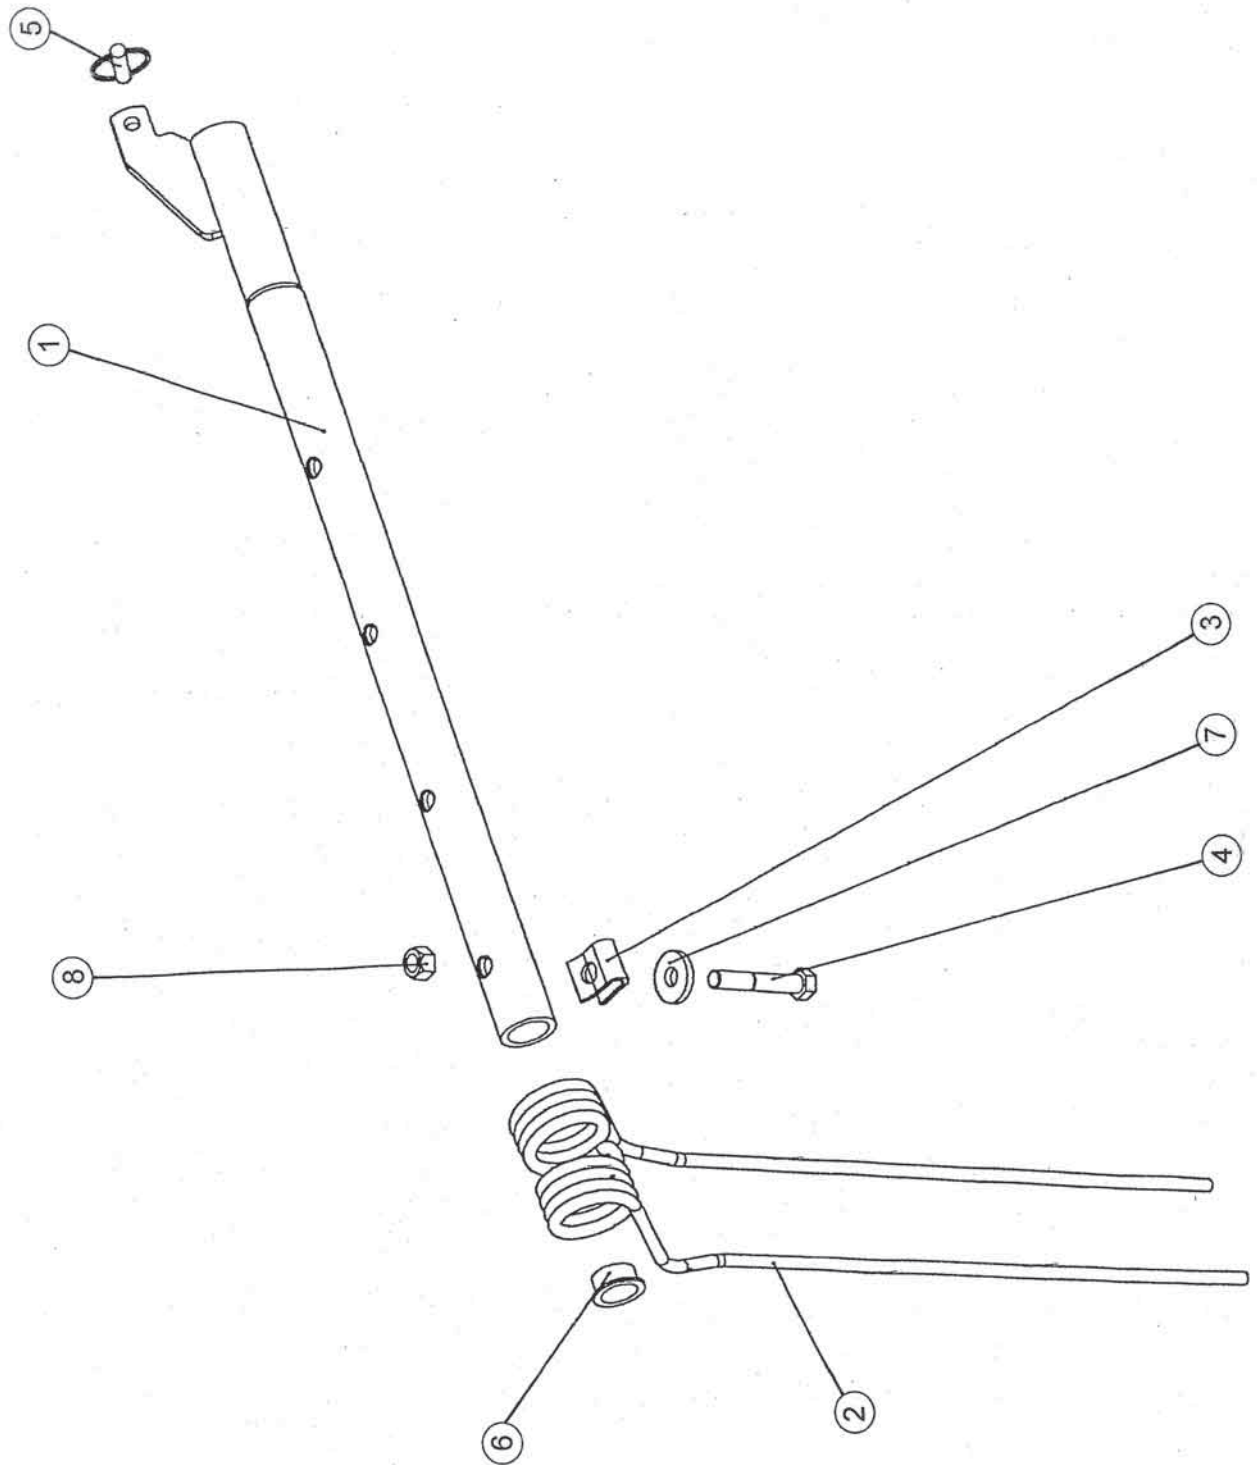

Slika 9

Bild 9

Fig. 9

Slika 9

Bild 9

Fig. 9

STAR 600 = +081

STAR 600 = +081

Številka Broj Bild Fig.	Kataloška številka Kataloški broj Ersatzteilnummer Spare Part Number	Naziv dela	Naziv dijela	Benennung	Description	Količina Komada Menge Quantity
1	155121904	Jarem zad var.	Zadnji jarem var.	Joch – Heck	Yoke – backside weld.	1
2	155123510	Jarem 1 var.	Jarem 1 var.	Joch 1 geschw.	Yoke 1 weld.	1
3	155123902	Gred vmesna 13	Srednja poluga 13	Welle mittel 13	Shaft – middle 13	1
4	150100812	Ležaj KR 6007 2RS	Kuglični ležaj KR 6007 2RS	Kugellager KR 6007 2RS	Bearing KR 6007 2RS	2
5	000236300	Vskočnik N 72x2,5	Uskočnik N 72x2,5	Sicherungsring I 72x2,5	Circlip I 72x2,5	2
6	154561209	Ohišje kpl.	Kučište kpl.	Gehäuse zus.	Housing	2
7	155124000	Zaščita kardana	Zaščita kardana	Gelenkwellenschutz	PTO shaft protection	2
8	150087202	Vijak M12x 25	Vijak M12x 25	Schraube M12x 25	Screw M12x 25	8
9	150426907	Podložka SKM 12	Podložka SKM 12	Scheibe SKM 12	Washer SKM 12	22
10	150393602	Matica M12	Navrtka M12	Mutter M12	Nut M12	7
11	159445004	Vijak M12x 40	Vijak M12x 40	Schraube M12x 40	Screw M12x 40	7
12	000248903	Vijak M 8x 20	Vijak M 8x 20	Schraube M 8x 20	Screw M 8x 20	4
13	151159908	Podložka 8,5/ 24 - 1,5	Podložka 8,5/ 24 - 1,5	Scheibe 8,5/ 24 - 1,5	Washer 8,5/ 24 - 1,5	4
14	151157401	Puša 1-12,5/17,2-18	Čaura 1-12,5/17,2-18	Büchse 1-12,5/17,2-18	Bush 1-12,5/17,2-18	3
15	910062407	Zaščita kardana	Zaščita kardana	Gelenkwellenschutz	PTO shaft protection	1
16	000211005	Vijak M10x 35	Vijak M10x 35	Schraube M10x 35	Screw M10x 35	3
17	150426809	Podložka SKM 10	Podložka SKM 10	Scheibe SKM 10	Washer SKM 10	3
18	150560707	Kardan STAR (1.vgr.) B&p	Kardan STAR (1.vgr.) B&p	Gelenkwelle STAR	PTO shaft STAR	1
19	150537208	Kardan STAR 600 (1.vgr.)	Kardan STAR 600 (1.vgr.)	Gelenkwelle STAR 600	PTO shaft STAR 600	1
20	150442603	Čep notranji plastični	Plastični unutrašnji čep	Plastikzapfen innen	Plastic plug - inner	1

Slika 10

Bild 10

Fig. 10