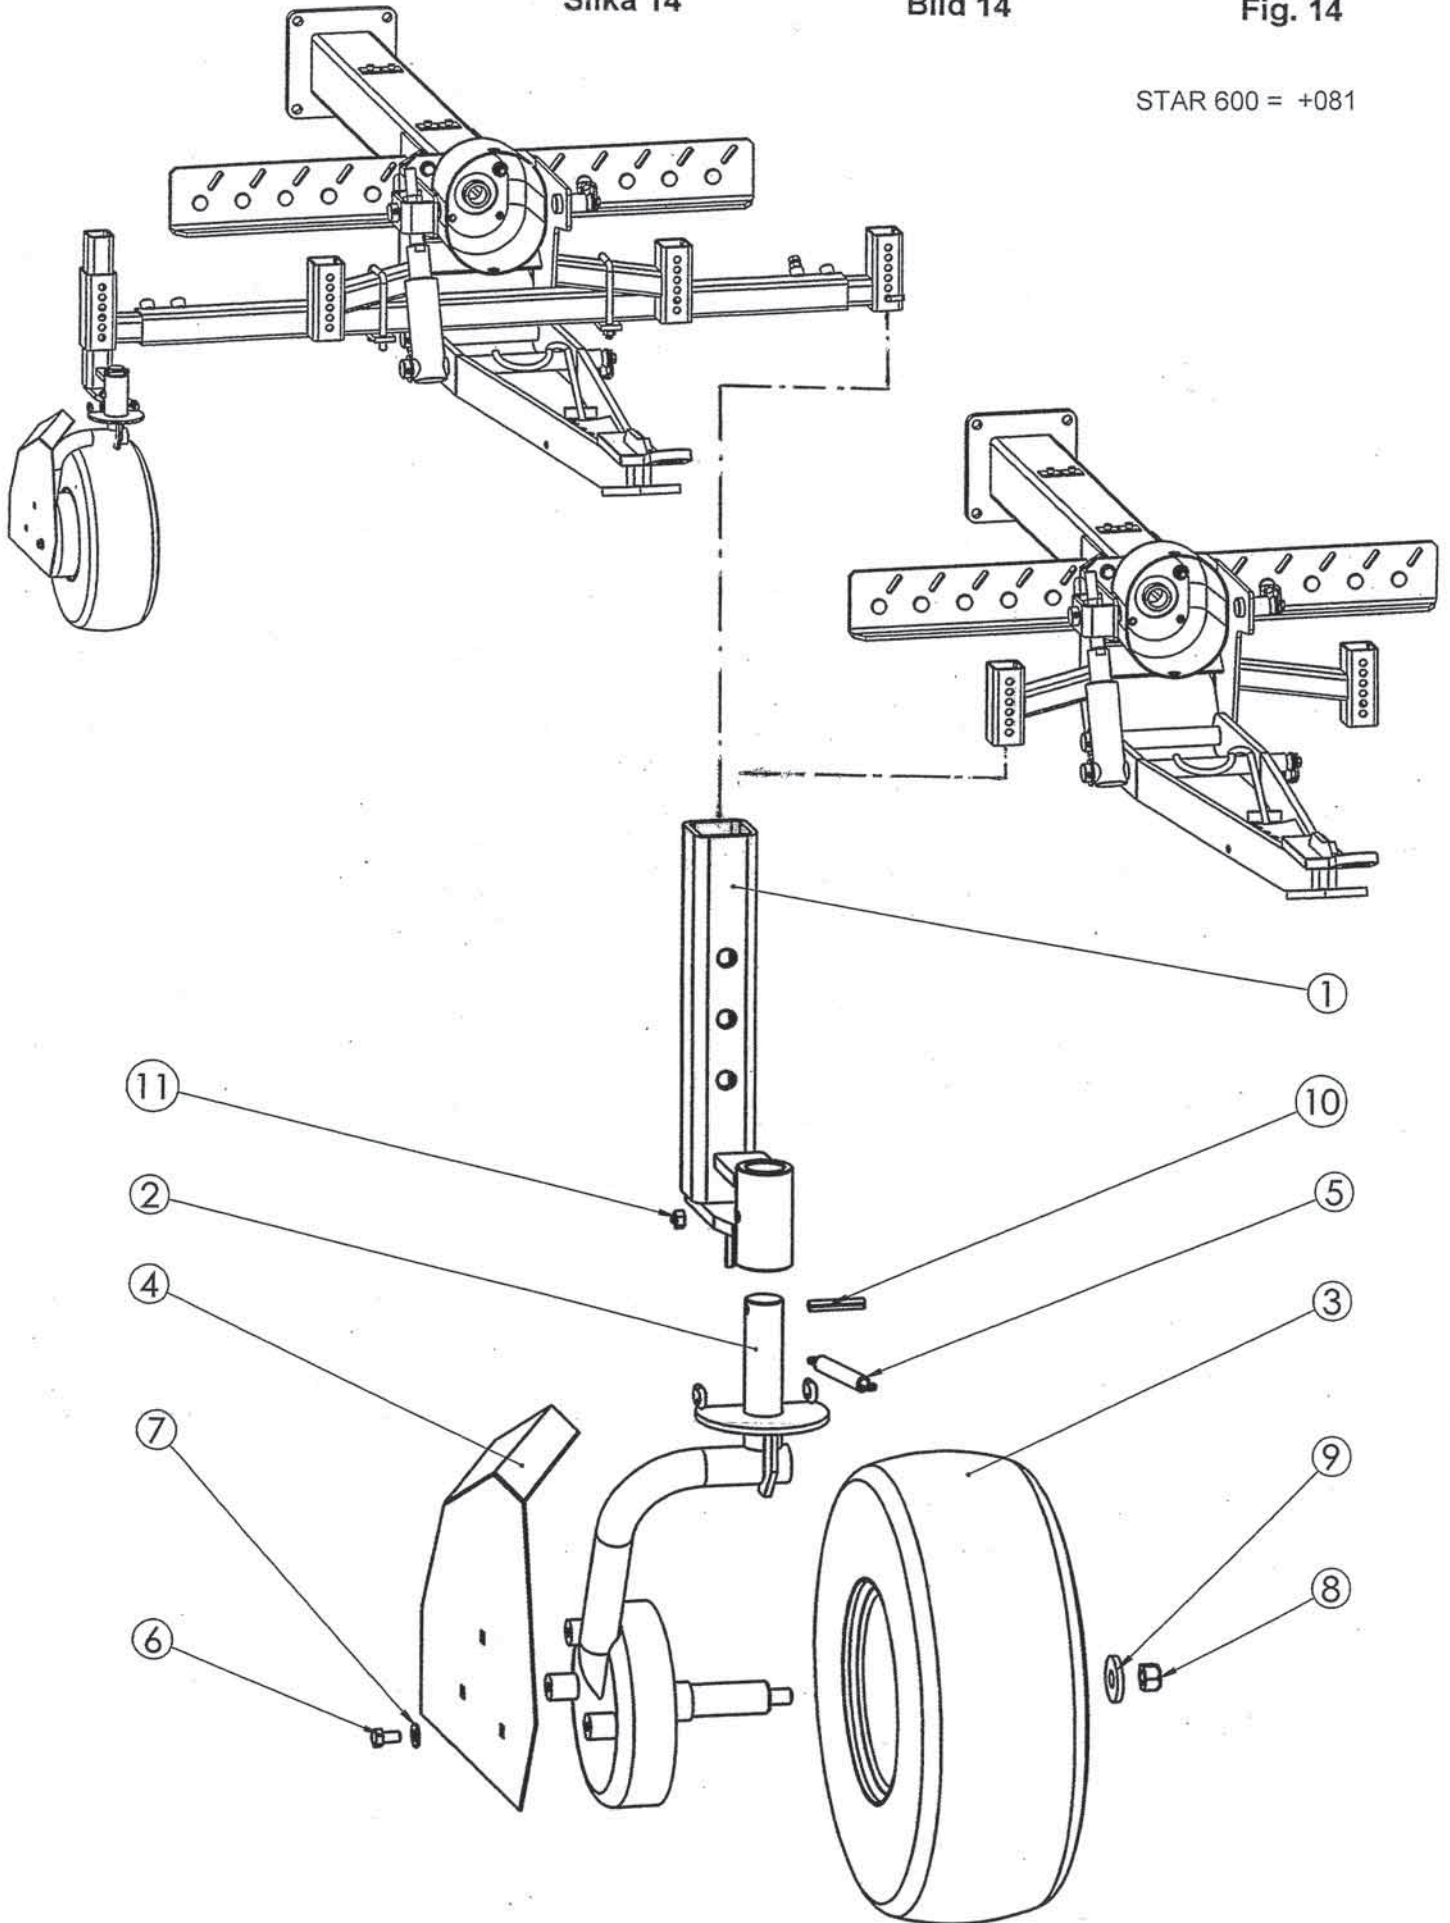

Slika 14

Bild 14

Fig. 14

Slika 14

Bild 14

Fig. 14

STAR 600 = +081

STAR 600 = +081

Številka Broj Bild Fig.	Kataloška številka Kataloški broj Ersatzteilnummer Spare Part Number	Naziv dela	Naziv dijela	Benennung	Description	Količina Komada Menge Quantity
1	150381508	Zatik z vzmetjo	Čivija sa oprugom	Spannstift	Tension pin	2
2	150160300	Matica M12	Navrtka M12	Mutter M12	Nut M12	8
3	150426907	Podložka SKM 12	Podložka SKM 12	Scheibe SKM 12	Washer SKM 12	8
4	150393602	Matica M12	Navrtka M12	Mutter M12	Nut M12	2
5	154505100	Nosilec 2 var.	Nosač 2 var.	Träger 2 geschw.	Holder 2 welded	2
6	155210005	Kolo podpomo kpl.	Točak	Laufgrad zus.	Wheel assembled	2
7	155429805	Cev nosilna var.	Cijev	Rohr	Tube	1
8	155432105	Streme	Streme	Rohrschelle	Clamp	2
9	155432203	Plošča	Ploča	Platte	Plate	2
10	150229700	Vijak M12x100	Vijak M12x100	Schraube M12x100	Screw M12x100	2
11	000212004	Vijak M12x30	Vijak M12x30	Schraube M12x30	Screw M12x30	4

Slika 15

Bild 15

Fig. 15